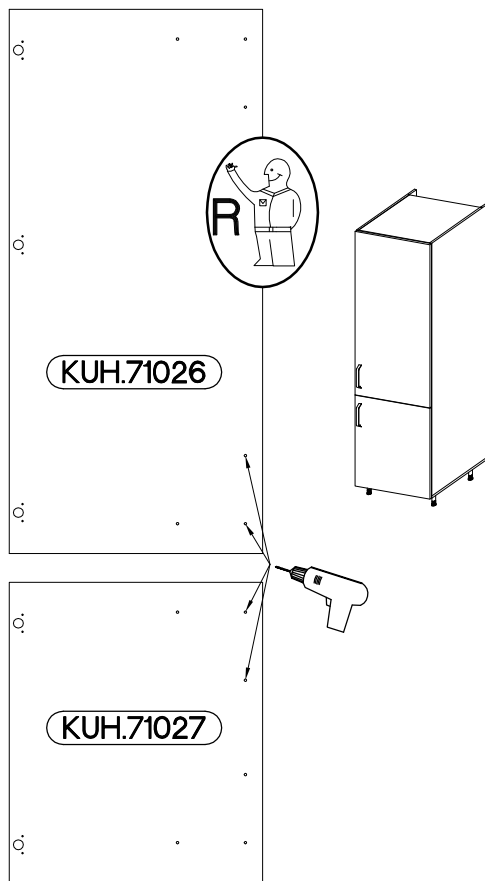

FRONT

60 DK-2100 2F

60 LO-2100

L=160mm	M4x22mm
S	U
2	4

Ersatzteil Nummer	Dimension
KUH.71026	1280x596x16
KUH.71027	713x596x16

ISM-KUH-01852

LEFT

RIGHT

2

+35/0mm [CD] HG 5	+3.5x13mm P5 10
-------------------------	-----------------------

3

# 60 DK-2100 2F

L=160mm S 2	M4x22mm U 4
-------------------	-------------------