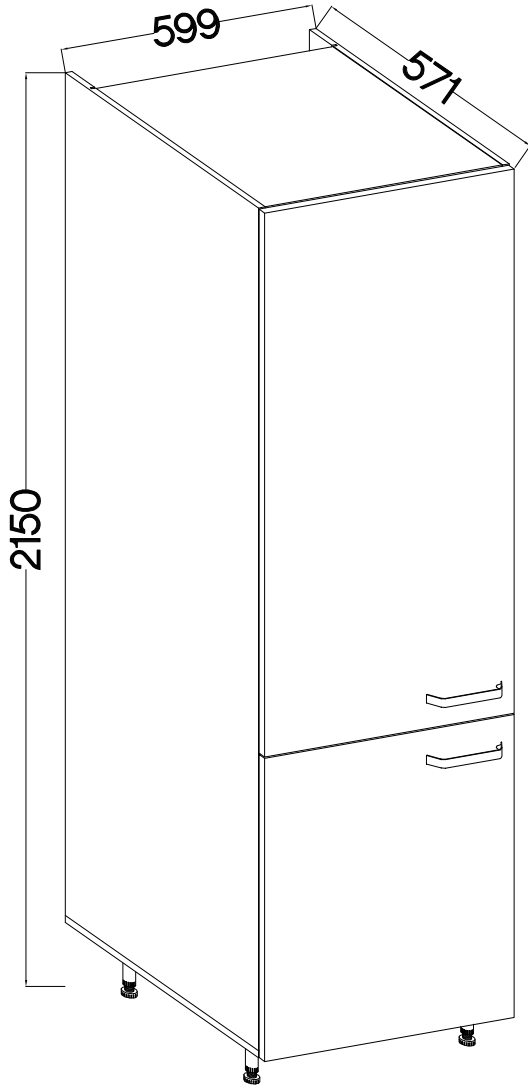

FRONT

60 DK-2100 2F

60 LO-2100

L=160mm	M4x22mm
S	U
2	4

Ersatzteil Nummer	Dimension
KUH.71026	1280x596x16
KUH.71027	713x596x16

ISM-KUH-01852

LEFT

RIGHT

2

+35/0mm [CD] HG 5	+3.5x13mm P5 10
-------------------------	-----------------------

3

# 60 DK-2100 2F

L=160mm S 2	M4x22mm U 4
-------------------	-------------------

## VARIANT HIGH GLOSS

4

60 LO-2100

L=160mm M4x22mm

S

2

U

4