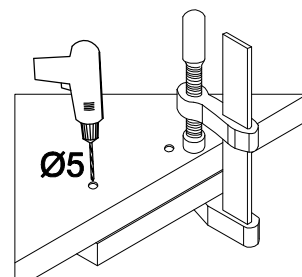

FRONT

60 DK-2100 2F

60 LO-2100

L=160mm	M4x22mm
S	U
2	4

Ersatzteil Nummer	Dimension
KUH.71026	1280x596x16
KUH.71027	713x596x16

ISM-KUH-01852

LEFT

RIGHT

2

+35/0mm [CD] HG 5	+3.5x13mm P5 10
-------------------------	-----------------------

3

# 60 DK-2100 2F

L=160mm S 2	M4x22mm U 4
-------------------	-------------------