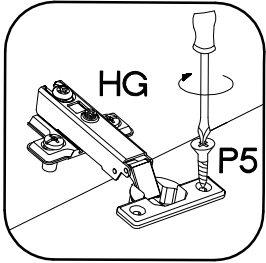

FRONT

60 DK-2100 2F

60 LO-2100

L=160mm	M4x22mm
S	U
2	4

Ersatzteil Nummer	Dimension
KUH.71026	1280x596x16
KUH.71027	713x596x16

ISM-KUH-01852

LEFT

RIGHT

2

+35/0mm [CD] HG 5	+3.5x13mm P5 10
-------------------------	-----------------------

3

# 60 DK-2100 2F

L=160mm S 2	M4x22mm U 4
-------------------	-------------------