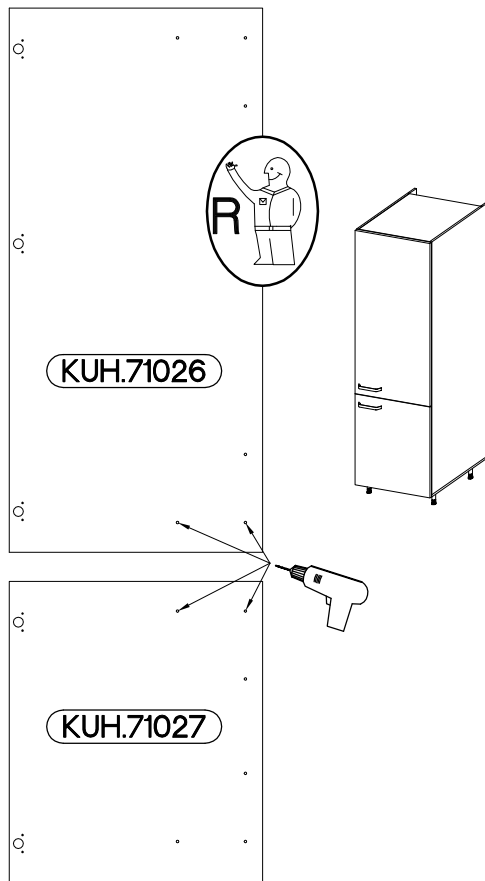

FRONT

60 DK-2100 2F

60 LO-2100

L=160mm	M4x22mm
S	U
2	4

Ersatzteil Nummer	Dimension
KUH.71026	1280x596x16
KUH.71027	713x596x16

ISM-KUH-01852

LEFT

RIGHT

2

+35/0mm [CD] HG 5	+3.5x13mm P5 10
-------------------------	-----------------------

3

# 60 DK-2100 2F

L=160mm S 2	M4x22mm U 4
-------------------	-------------------