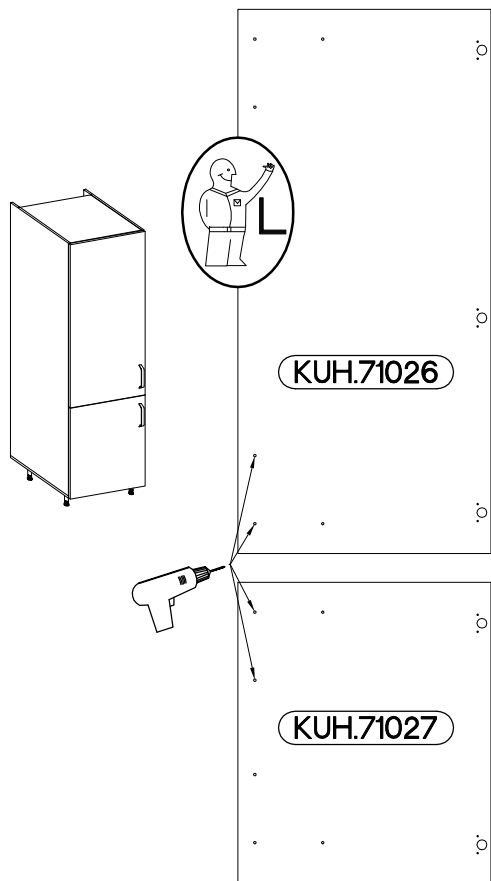

FRONT

60 DK-2100 2F

60 LO-2100

L=160mm	M4x22mm
S	U
2	4

Ersatzteil Nummer	Dimension
KUH.71026	1280x596x16
KUH.71027	713x596x16

ISM-KUH-01852

LEFT

RIGHT

2

+35/0mm [CD] HG 5	+3.5x13mm P5 10
-------------------------	-----------------------

3

# 60 DK-2100 2F

L=160mm S 2	M4x22mm U 4
-------------------	-------------------