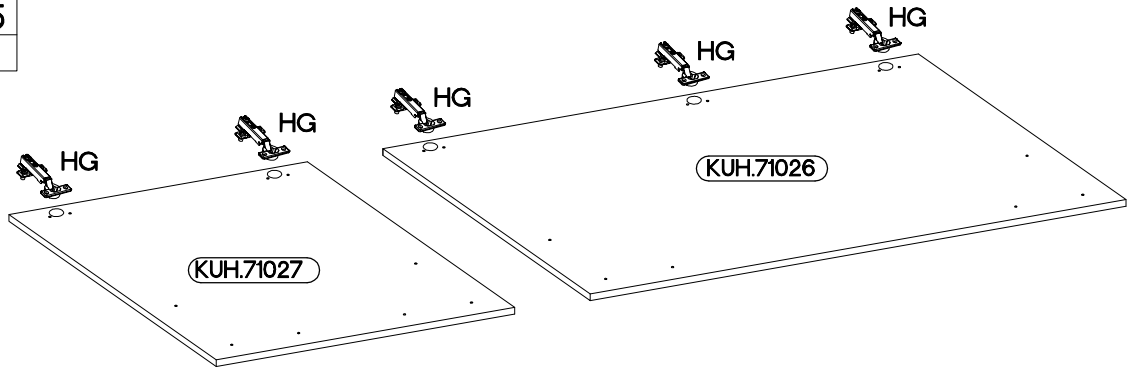

FRONT

60 DK-2100 2F

60 LO-2100

L=160mm	M4x22mm
S	U
2	4

Ersatzteil Nummer	Dimension
KUH.71026	1280x596x16
KUH.71027	713x596x16

ISM-KUH-01852

LEFT

RIGHT

2

+35/0mm [CD] HG 5	+3.5x13mm P5 10
-------------------------	-----------------------

3

# 60 DK-2100 2F

L=160mm S 2	M4x22mm U 4
-------------------	-------------------