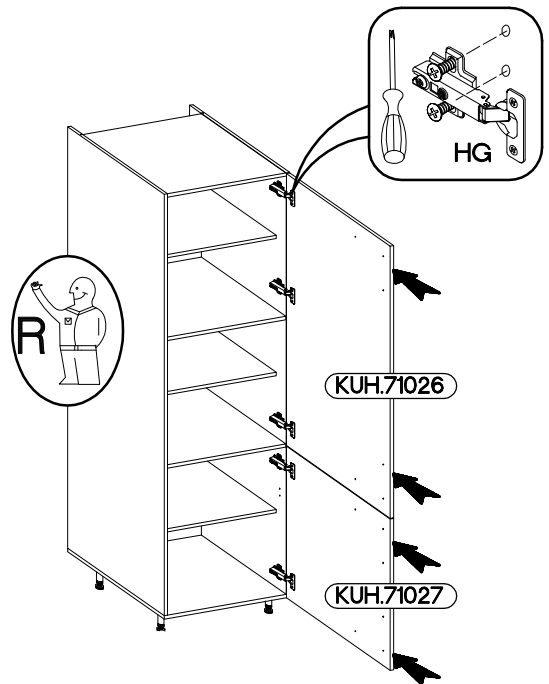

FRONT

60 DK-2100 2F

60 LO-2100

L=160mm	M4x22mm
S	U
2	4

Ersatzteil Nummer	Dimension
KUH.71026	1280x596x16
KUH.71027	713x596x16

ISM-KUH-01852

LEFT

RIGHT

2

+35/0mm [CD] HG 5	+3.5x13mm P5 10
-------------------------	-----------------------

3

# 60 DK-2100 2F

L=160mm S 2	M4x22mm U 4
-------------------	-------------------