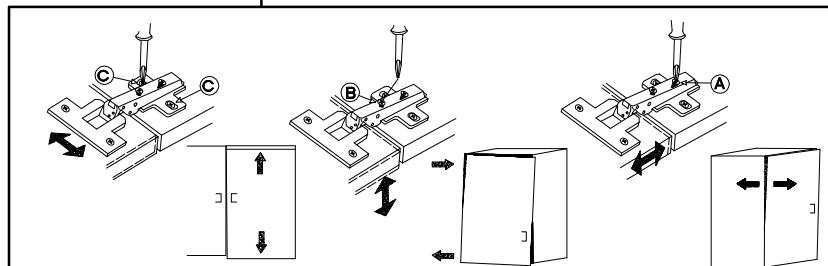

VARIANT HIGH GLOSS