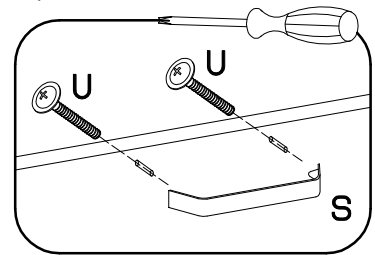

60 DK-2100 2F

L=160mm S 2	M4x22mm U 4