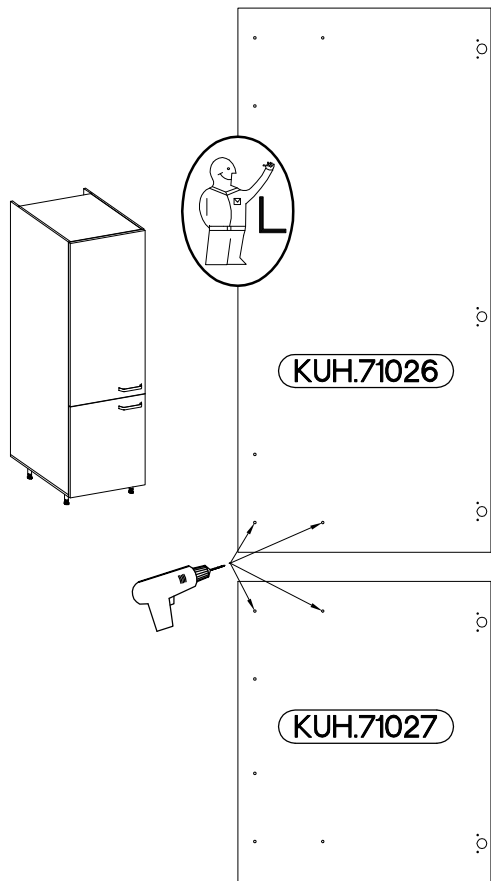

FRONT

60 DK-2100 2F

60 LO-2100

L=160mm	M4x22mm
S	U
2	4

Ersatzteil Nummer	Dimension
KUH.71026	1280x596x16
KUH.71027	713x596x16

ISM-KUH-01852

LEFT

RIGHT

2

+35/0mm [CD] HG 5	+3.5x13mm P5 10
-------------------------	-----------------------

3

# 60 DK-2100 2F

L=160mm S 2	M4x22mm U 4
-------------------	-------------------